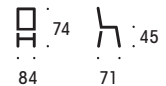

+ Kirjoituslusta

3738