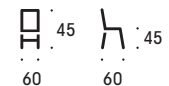

3738

3738

3738

3738

MATERIAALIT

Puuosat: maalattu valkoinen ja musta.
Metalliosat: grafiitti, silver, kromi, musta tai valkoinen. Verhoilu: kangas tai nahka.

LISÄTIEDOT

Saatavilla 1-h, 2-h ja 3-h penkit sekä 1-h lepotuoli ja 2-h ja 3-h sohvut ilman käsinojia tai käsinojilla. Käsinojalliset mallit varustettavissa kirjoituslустalla. Saatavilla myös huovitetuilla jalkatalloilla. Saatavilla antimikrobisena.