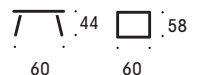

3738

3738

3738

3738

MATERIAALIT

Puuosat: maalattu valkoinen ja musta.
Metalliosat: grafiitti, silver, kromi, musta tai valkoinen. Verhoilu: kangas tai nahka.

LISÄTIEDOT

Saatavilla 1-h, 2-h ja 3-h penkit sekä 1-h lepotuoli ja 2-h ja 3-h sohvut ilman käsinojia tai käsinojilla. Käsinojalliset mallit varustettavissa kirjoituslустalla. Saatavilla myös huovitetuilla jalkatalloilla. Saatavilla antimikrobisena.