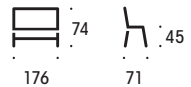

3738

3738

3738

3738

MATERIAALIT

Puuosat: maalattu valkoinen ja musta.
Metalliosat: grafiitti, silver, kromi, musta tai valkoinen. Verhoilu: kangas tai nahka.

LISÄTIEDOT

Saatavilla 1-h, 2-h ja 3-h penkit sekä 1-h lepotuoli ja 2-h ja 3-h sohvut ilman käsinojia tai käsinojilla. Käsinojalliset mallit varustettavissa kirjoituslустalla. Saatavilla myös huovitetuilla jalkatalloilla. Saatavilla antimikrobisena.