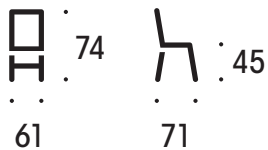

TERE

Design Antti Olin

3738

ISKU

3738

+ Kirjoituslusta

3738

3738