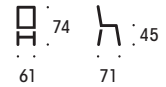

TERE

Design Antti Olin

3738

ISKU

3738

+ Kirjoituslusta

3738

3738