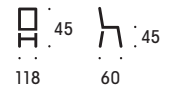

3738

3738

3738

3738

MATERIAALIT

Puuosat: maalattu valkoinen ja musta.
Metalliosat: grafiitti, silver, kromi, musta tai valkoinen. Verhoilu: kangas tai nahka.

LISÄTIEDOT

Saatavilla 1-h, 2-h ja 3-h penkit sekä 1-h lepotuoli ja 2-h ja 3-h sohvut ilman käsinojia tai käsinojilla. Käsinojalliset mallit varustettavissa kirjoituslустalla. Saatavilla myös huovitetuilla jalkatalloilla. Saatavilla antimikrobisena.