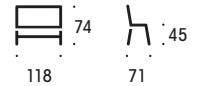

3738

3738

3738

3738

MATERIAALIT

Puuosat: maalattu valkoinen ja musta.
Metalliosat: grafiitti, silver, kromi, musta tai valkoinen. Verhoilu: kangas tai nahka.

LISÄTIEDOT

Saatavilla 1-h, 2-h ja 3-h penkit sekä 1-h lepotuoli ja 2-h ja 3-h sohvut ilman käsinojia tai käsinojilla. Käsinojalliset mallit varustettavissa kirjoituslустalla. Saatavilla myös huovitetuilla jalkatalloilla. Saatavilla antimikrobisena.