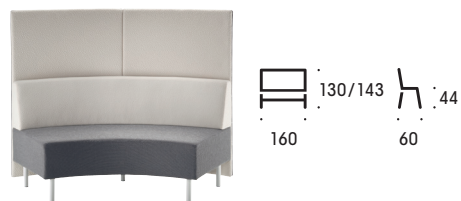

KAARI

Design Henri Halla-aho

ISKU

MATERIAALIT

Verhoilu: Kiintoverhoilu kankaasta.
Metalliosat: silver, grafiitinharmaa, kromi, musta tai valkoinen.

LISÄTIEDOT

Mahdollistaa erilaisia kokonaisuuksia suoraa ja kaarevia elementtejä yhdistelemällä. Kaaripalan leveys 160 cm, suoran pala leveys 120 cm. Saatavilla antimikrobisena.

KAARI

Design Henri Halla-aho

ISKU

3711

3711

3711

3711

Piirtotaulu