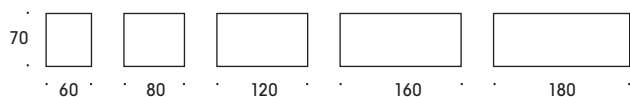

MODE

ISKU

2836

MITAT

2836 Mode valkoinen etulevy

Paneelin paksuus 1,6 cm

MATERIAALIT

Verhoilu: kangas.
Levy: valkoinen 12 mm.