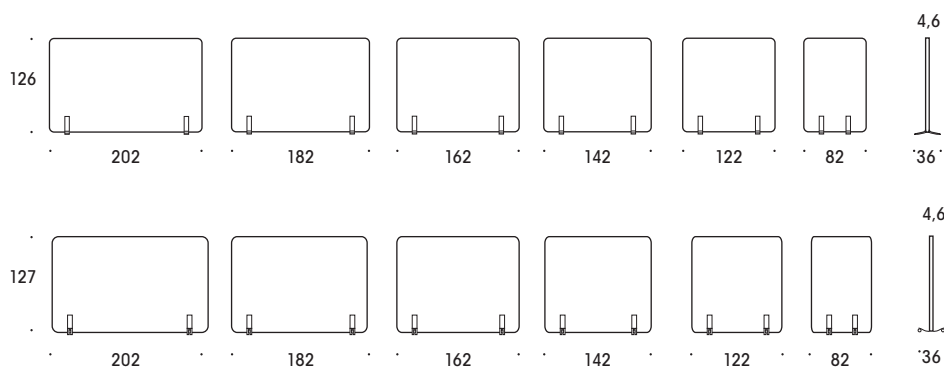

MODE Akusto

ISKU

Design Juha Lähti ja Juri Karinen

2831 Mode Akusto jalallinen seinäke

2831 Mode Akusto pyörällinen seinäke

2831 Mode Akusto jalallinen seinäke

MITAT

Mode Akusto lattiaseinäkkeet on saatavissa 126 cm korkeana, leveydet 82, 122, 142, 162, 182 ja 202 cm.

Lattiaseinäkkeen paksuus 4 cm.

LISÄTIEDOT

Äänenvaimennusluokka B. Jalkaosaa, pyörällinen jalkaosaa sekä kiinnikkeet (T ja L) ovat maalattua metallia, värvaihtoehtoina silver, grafiitti, valkoinen ja musta. Suositellaan käytettäväksi Blazer Lite, Soul tai Xpress -seinäkekankaita.